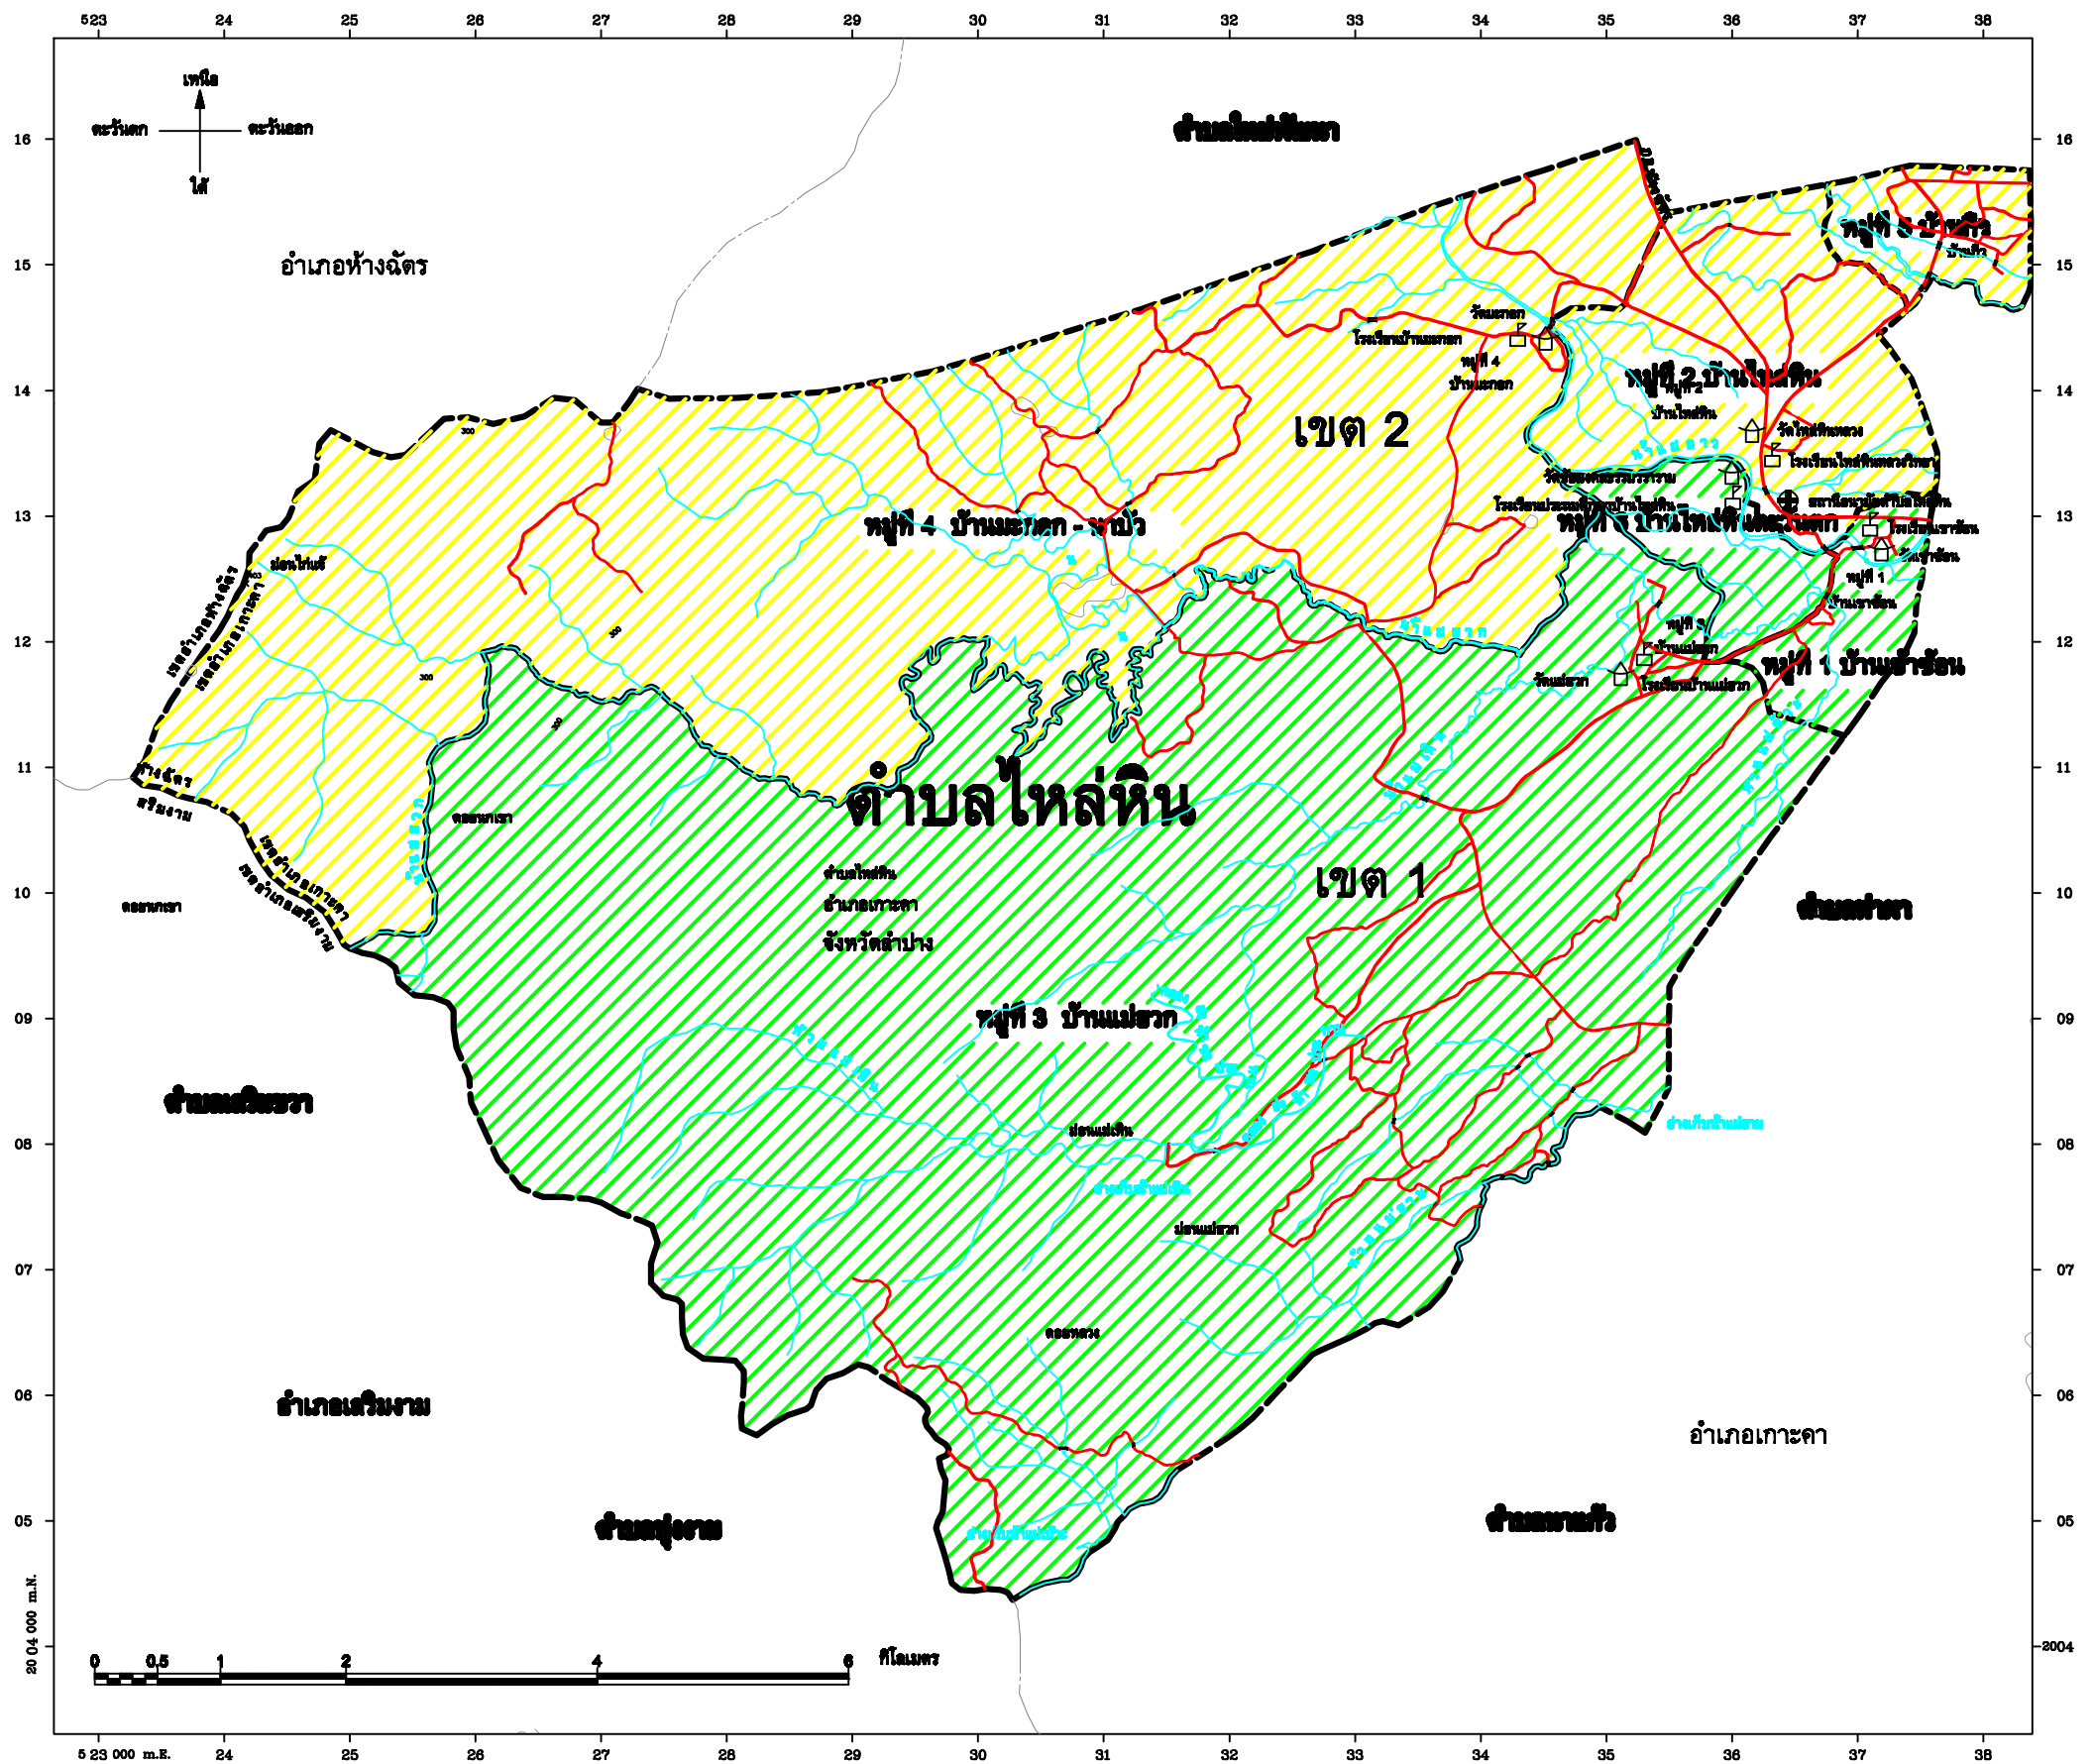

รูปแบบที่ 3

แผนที่แสดงเขตเลือกตั้ง เทศบาลตำบลไหล่หิน อำเภอเกาะคา จังหวัดลำปาง

ข้อมูลเปรียบเทียบจำนวนราษฎร เทศบาลตำบลไหล่หิน (รูปแบบที่ 3)

ข้อมูลเปรียบเทียบจำนวนราษฎร เทศบาลตำบลไหล่หิน
ทั้งหมดจำนวน5,338..... คน (ข้อมูล ณ วันที่ เดือน..... ธันวาคม...พ.ศ. 2562)

ทั้งหมดจำนวน5,338..... คน

หมู่ที่	บ้าน	จำนวน (คน)
1	บ้านเข้าฮ้อน	1,256
2	บ้านไหล่หิน	1,083
3	บ้านแม่ฮวก	832
4	บ้านมะฮอก - นาบัว	982
5	บ้านทิว	469
6	บ้านไหล่หินตะวันตก	716
รวมทั้งหมด (คน)		5,338

การแบ่งเขต	หมู่ที่	บ้าน	จำนวน (คน)
เขต 1	1	บ้านเข้าฮ้อน	1,256
	3	บ้านแม่ฮวก	832
	6	บ้านไหล่หินตะวันตก	512
	รวมทั้งหมด (คน)		2,600
	เขต 2	2	บ้านไหล่หิน
4		บ้านมะฮอก - นาบัว	982
5		บ้านทิว	469
6		บ้านไหล่หินตะวันตก	204
รวมทั้งหมด (คน)		2,738	
รวมทั้งหมด (คน)			5,338

หมายเหตุ
เขต 1 บ้านไหล่หินตะวันตก หมู่ที่ 6
ตั้งแต่ ขอยบ้านเพียงตะวัน ผังทิศเหนือ
ถึงแม่ไผ่ยาว
ย้ายไปอยู่เขต 2