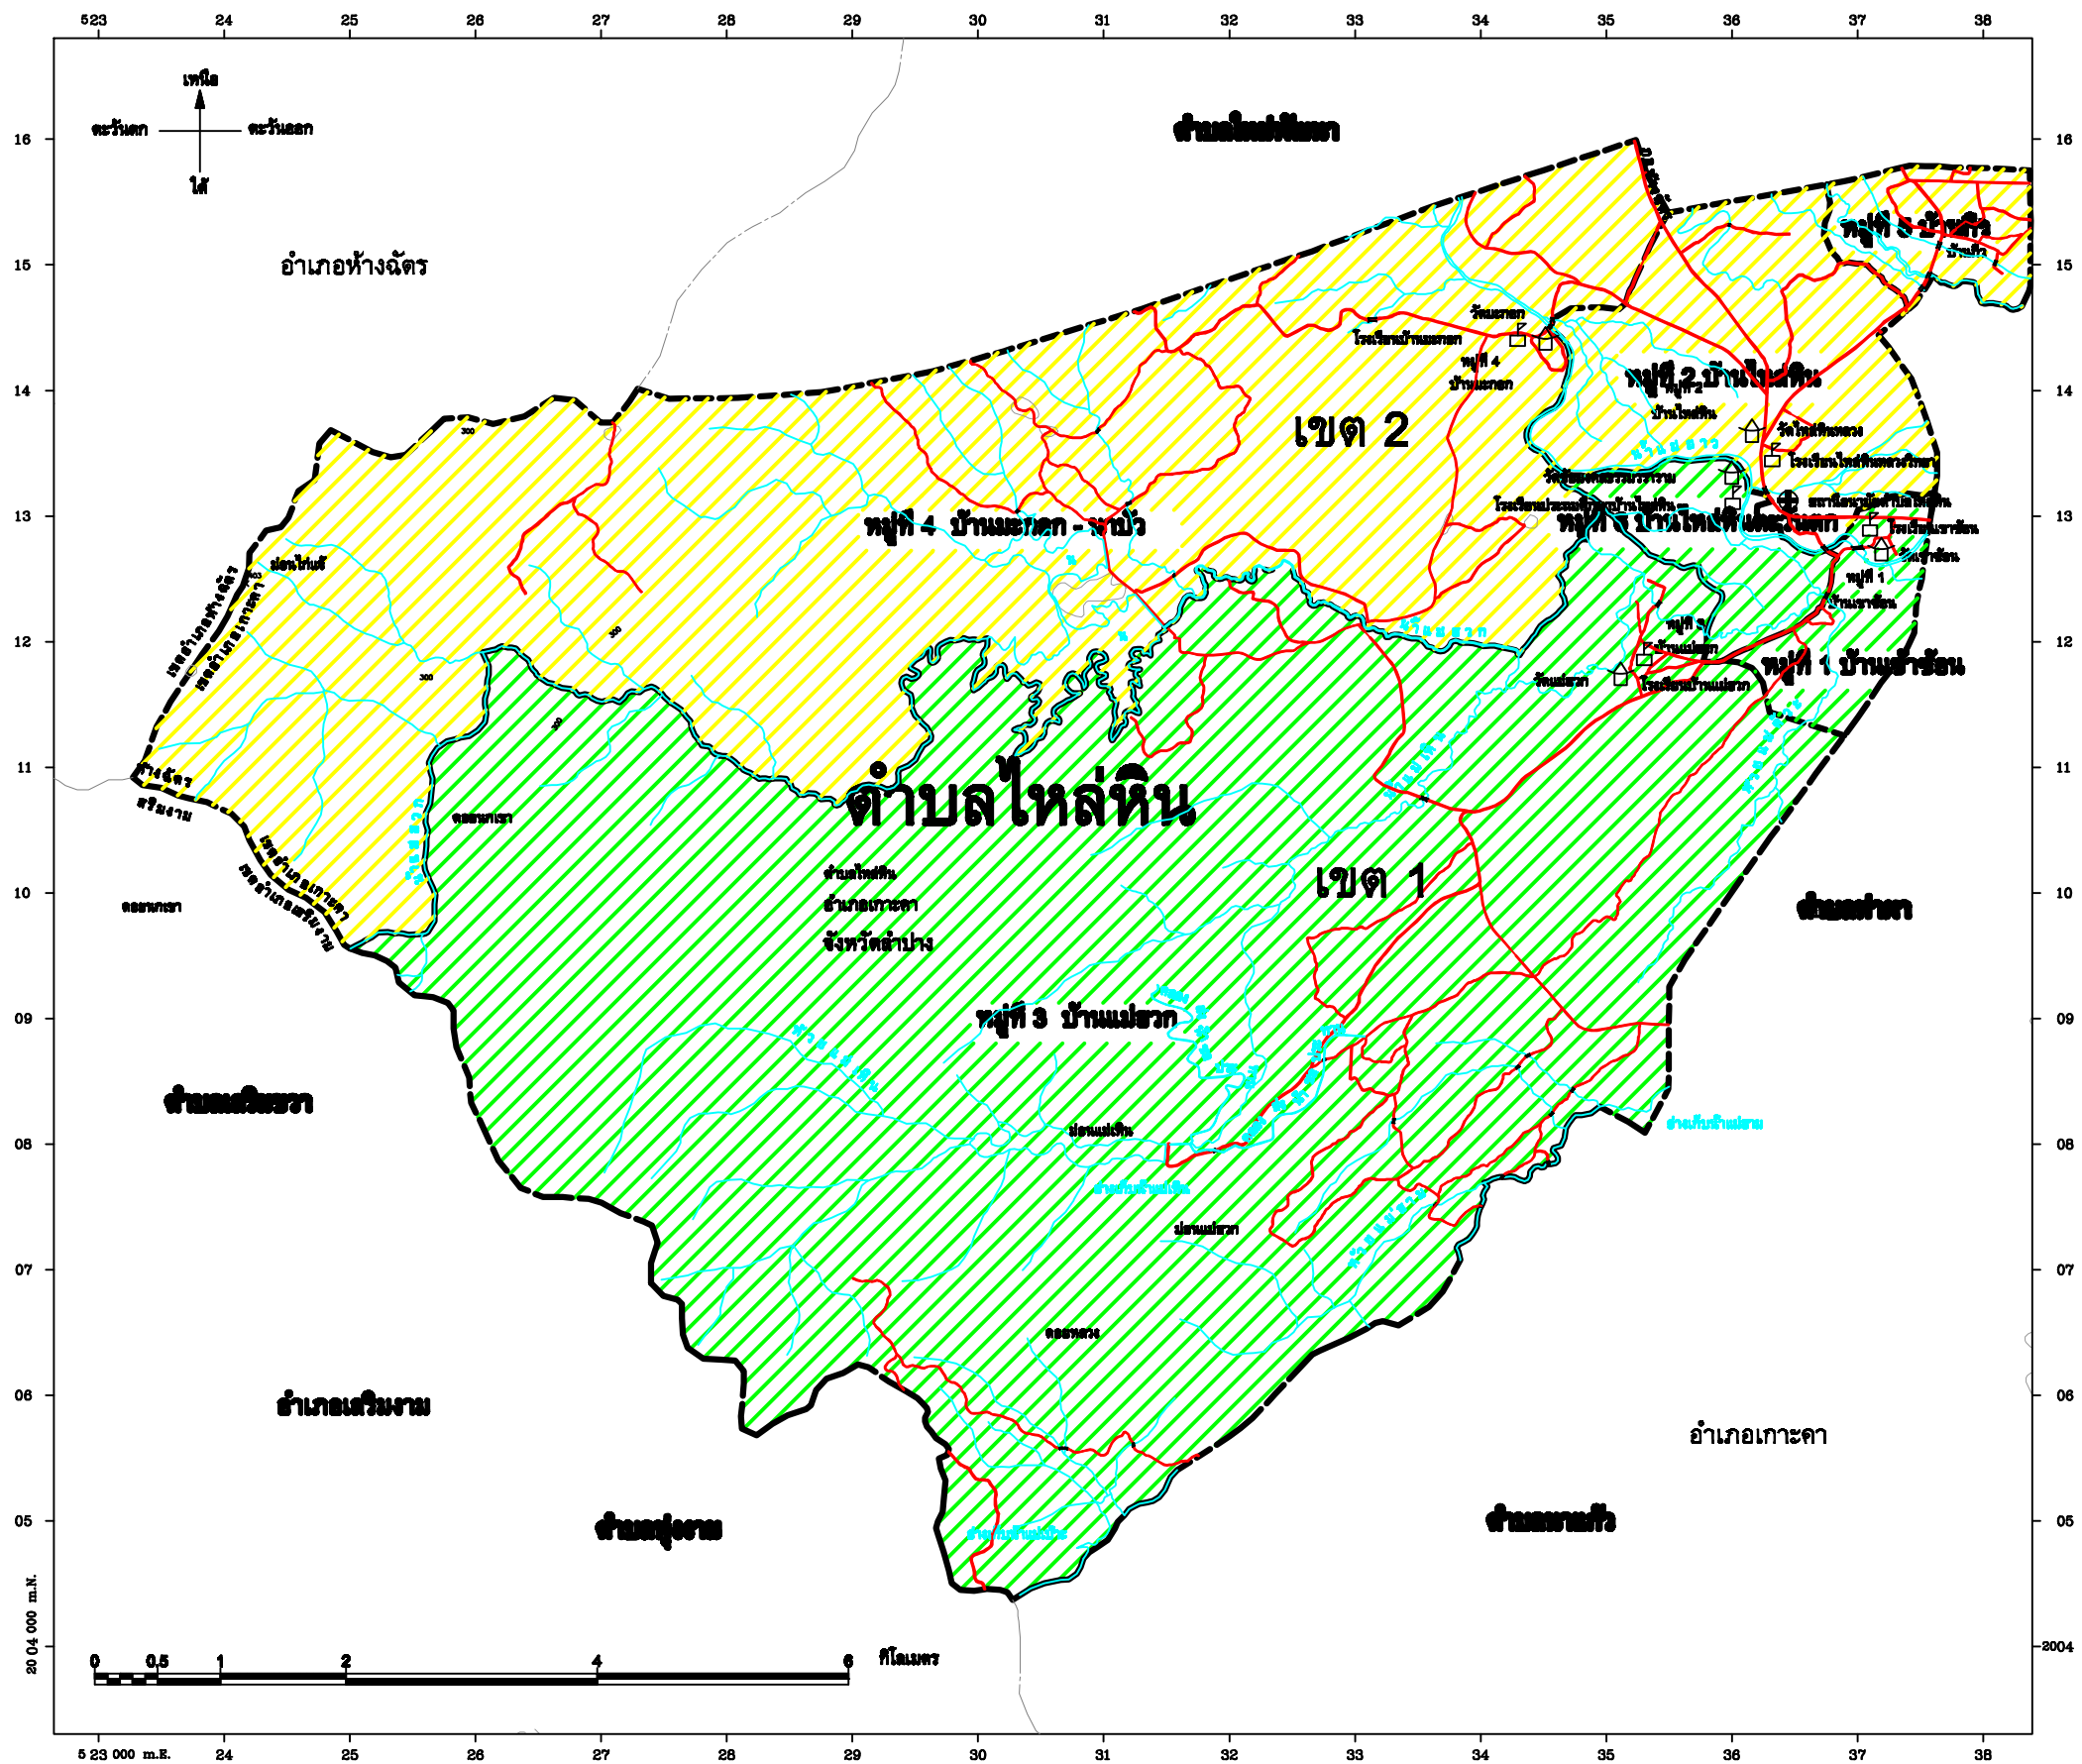

# รูปแบบที่ 2

## แผนที่แสดงเขตเลือกตั้ง เทศบาลตำบลไหล่หิน อำเภอเกาะคา จังหวัดลำปาง

ข้อมูลเปรียบเทียบจำนวนราษฎร เทศบาลตำบลไหล่หิน (รูปแบบที่ 2)

ข้อมูลเปรียบเทียบจำนวนราษฎร เทศบาลตำบลไหล่หิน  
ทั้งหมดจำนวน .....5,338..... คน (ข้อมูล ณ วันที่ ..... เดือน..... ธันวาคม...พ.ศ. 2562 )

ทั้งหมดจำนวน .....5,338..... คน

หมู่ที่	บ้าน	จำนวน (คน)
1	บ้านเข้าฮ้อน	1,256
2	บ้านไหล่หิน	1,083
3	บ้านแม่ฮวก	832
4	บ้านมะฮอก - นาบัว	982
5	บ้านทิว	469
6	บ้านไหล่หินตะวันตก	716
รวมทั้งหมด (คน)		5,338

การแบ่งเขต	หมู่ที่	บ้าน	จำนวน (คน)	
เขต 1	1	บ้านเข้าฮ้อน	1,256	
	3	บ้านแม่ฮวก	832	
	6	บ้านไหล่หินตะวันตก	699	
	รวมทั้งหมด (คน)		2,787	
	เขต 2	2	บ้านไหล่หิน	1,083
		4	บ้านมะฮอก - นาบัว	982
5		บ้านทิว	469	
6		บ้านไหล่หินตะวันตก	17	
รวมทั้งหมด (คน)		2,551		
รวมทั้งหมด (คน)		5,338		

หมายเหตุ  
เขต 1 บ้านไหล่หินตะวันตก หมู่ที่ 6  
ตั้งแต่ ซอยก้วยเดียวบ้ายอดค้ำ ผังติด รร.ไหล่หินราษฎรบำรุง  
ถึงแม่ไผ่ยาว  
ย้ายไปอยู่เขต 2